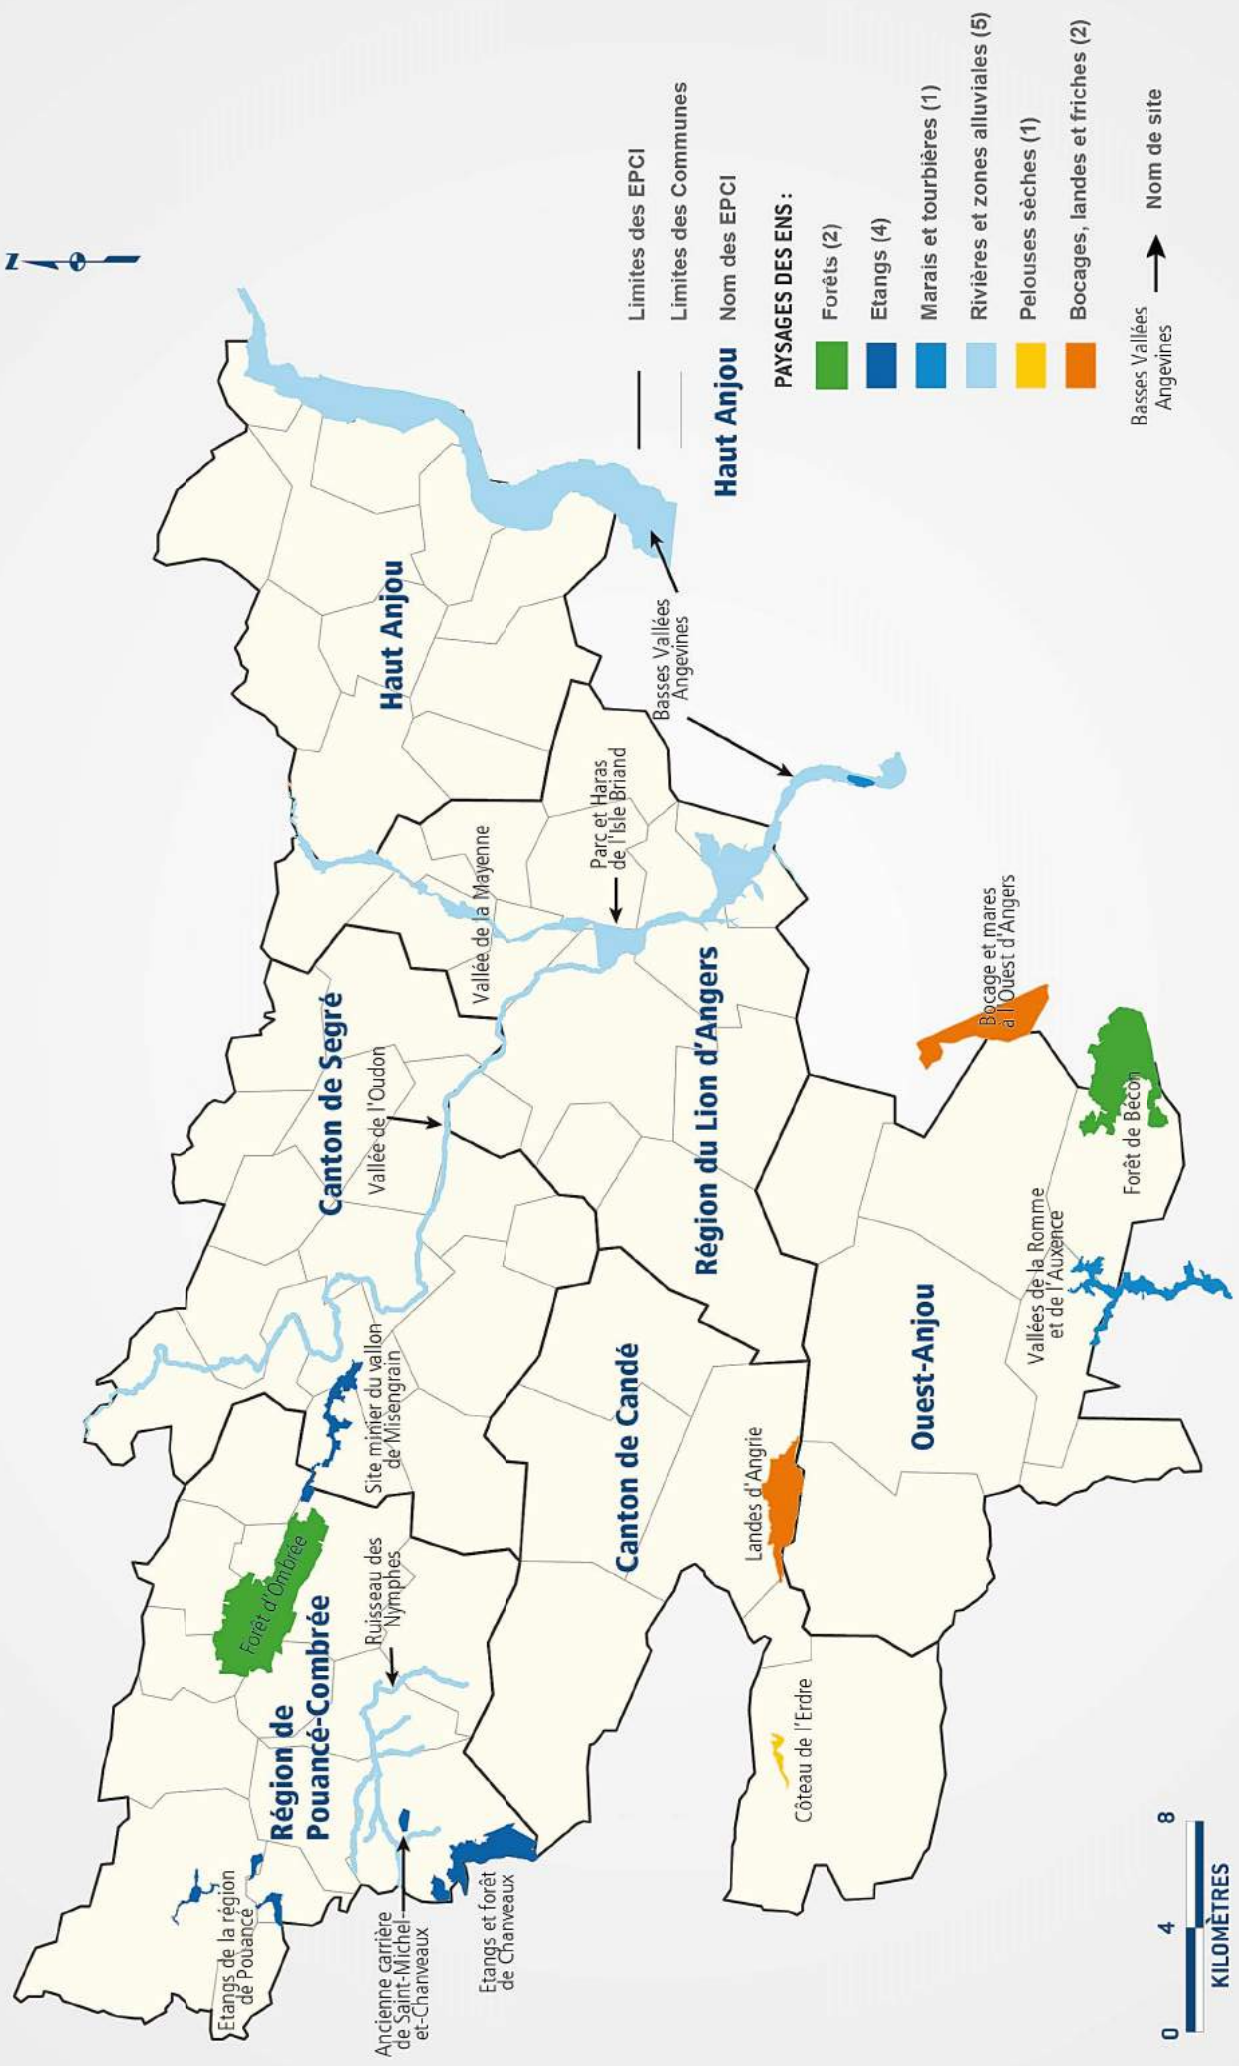

LES ESPACES NATURELS SENSIBLES SUR LE TERRITOIRE DU PAYS DU SEGREEN