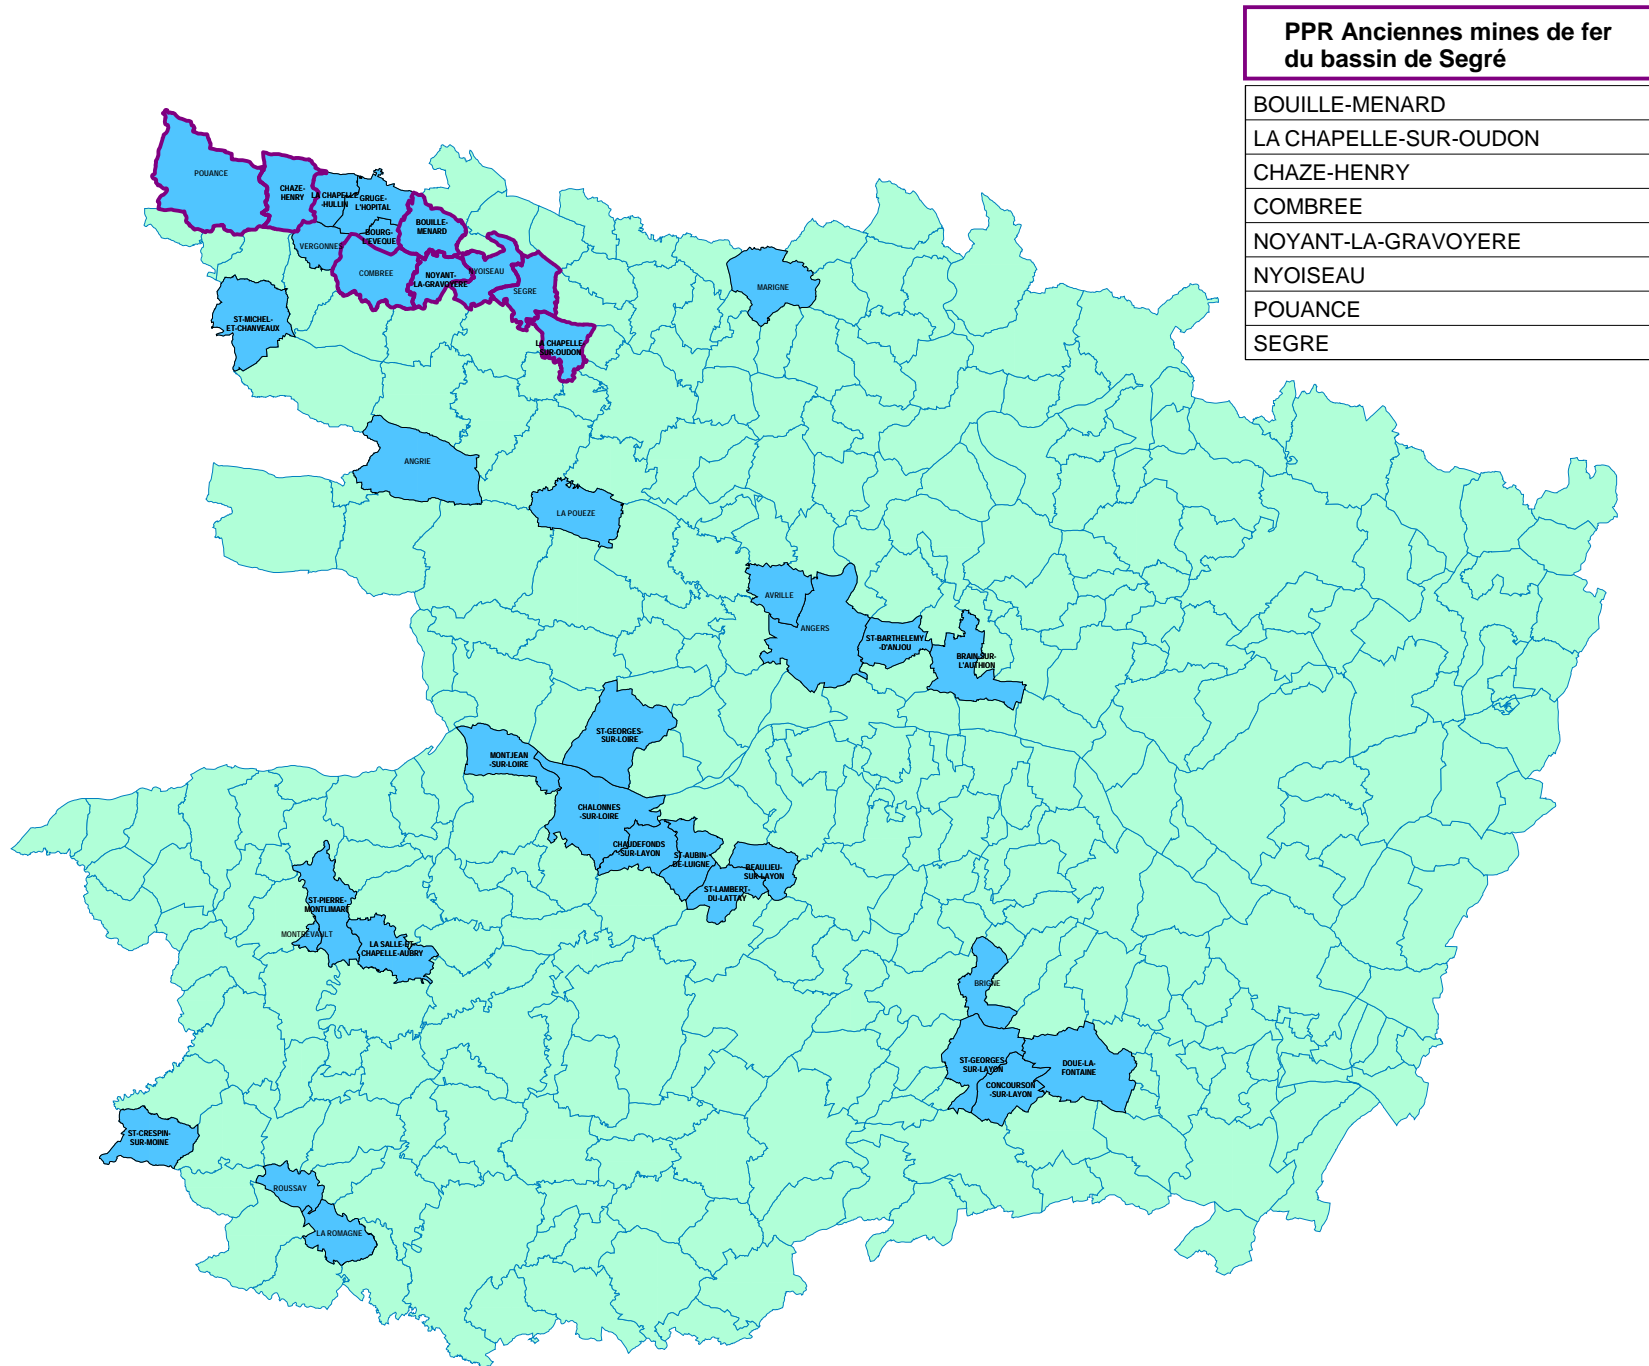

Risque effondrement minier

PPR Anciennes mines de fer du bassin de Segré
BOUILLE-MENARD
LA CHAPELLE-SUR-LOUDON
CHAZE-HENRY
COMBREE
NOYANT-LA-GRAVOYERE
NYOISEAU
POUANCE
SEGRE

NOM_COM
ANGERS
ANGRIE
AVRILLE
BEAULIEU-SUR-LAYON
BOUILLE-MENARD
BOURG-L'EVÊQUE
BRAIN-SUR-L'AUTHION
BRIGNE
CHALONNES-SUR-LOIRE
LA CHAPELLE-HULLIN
LA CHAPELLE-SUR-LOUDON
CHAUDFONDS-SUR-LAYON
CHAZE-HENRY
COMBREE
CONCOURSON-SUR-LAYON
DOUE-LA-FONTAINE
GRUGE-L'HOPITAL
MARIGNE
MONTJEAN-SUR-LOIRE
MONTREVAULT
NOYANT-LA-GRAVOYERE
NYOISEAU
POUANCE
LA POUZEZE
LA ROMAGNE
ROUSSAY
SAINTE-AUBIN-DE-LUIGNE
SAINTE-BARTHELEMY-D'ANJOU
SAINTE-CRESPIN-SUR-MOINE
SAINTE-GEORGES-SUR-LAYON
SAINTE-GEORGES-SUR-LOIRE
SAINTE-LAMBERT-DU-LATTAY
SAINTE-MICHEL-ET-CHANVEAUX
SAINTE-PIERRE-MONTLIMART
LA SALLE-ET-CHAPELLE-AUBRY
SEGRE
VERGONNES