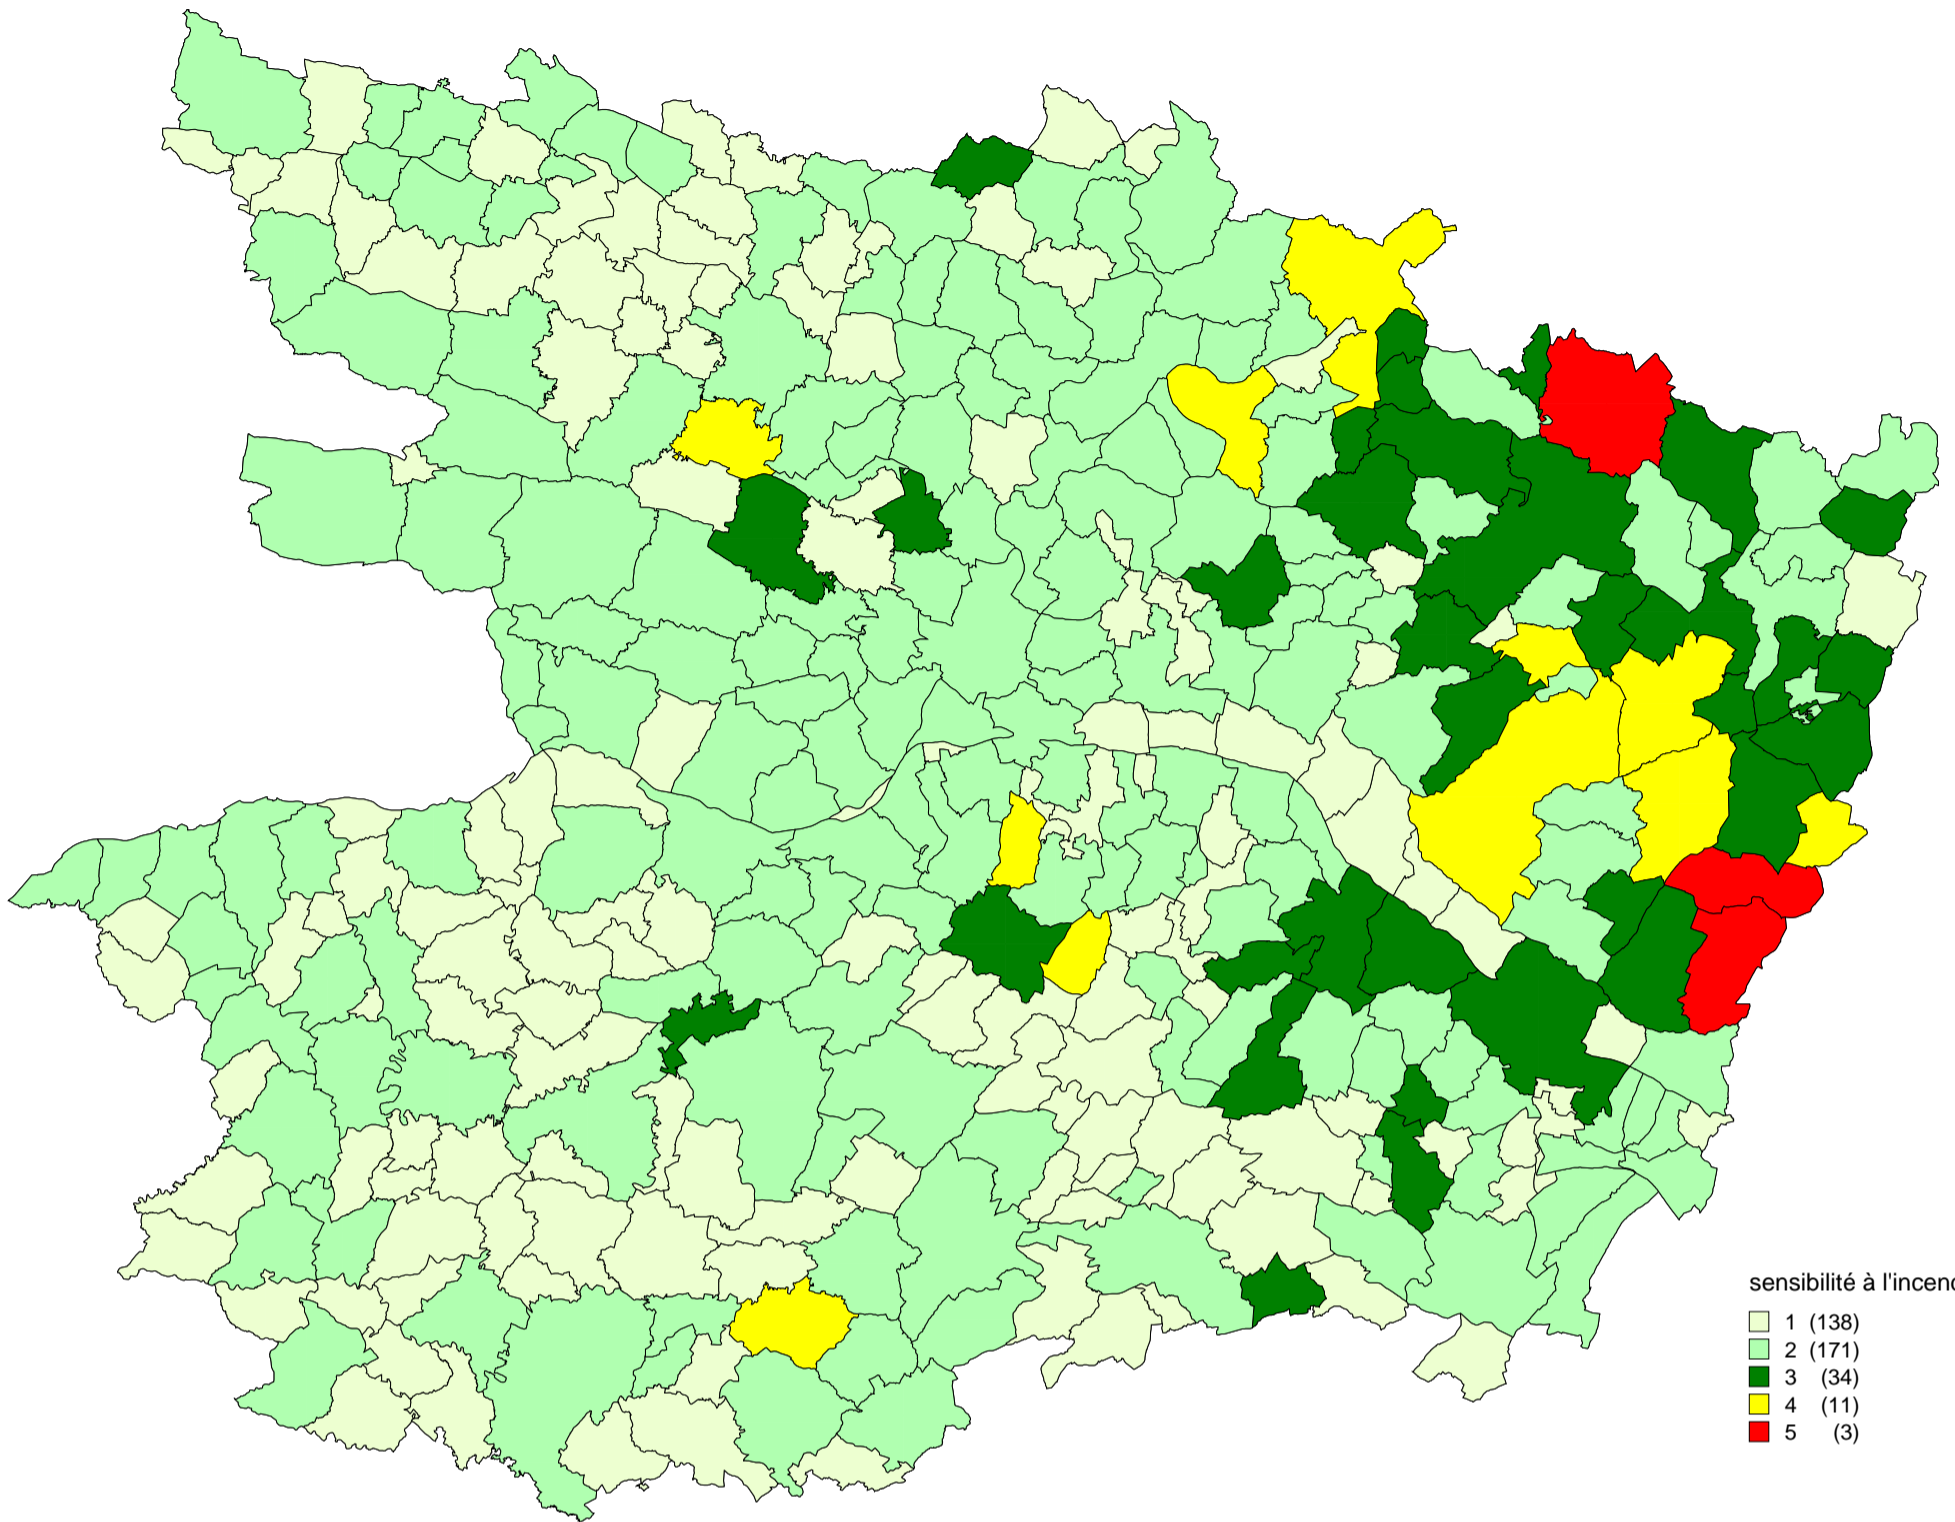

### Communes exposées au risque feu de forêt

sensibilité à l'incendie

- 1 (138)
- 2 (171)
- 3 (34)
- 4 (11)
- 5 (3)

SENSIBILITE TRES ELEVEE

NOM_COM
LA BREILLE-LES-PINS
CLEFS-VAL-D'ANJOU
BRAIN-SUR-ALLONNES

SENSIBILITE ELEVEE

NOM_COM
CHANTELOUP-LES-BOIS
COURLEON
CUON
DURTAL
LONGUE-JUMELLES
MOULIHERNE
NOTRE-DAME-D'ALLENCON
SEICHES-SUR-LE-LOIR
SOULAINES-SUR-AUBANCE
VERNANTES
BRAIN-SUR-LONGUENEE

SENSIBILITE MOYENNE

NOM_COM
AUVERSE
BAUGE-EN-ANJOU
BAUNE
BEAUVAU
BREIL
BRION
CHALONNES-SOUS-LE-LUDE
CHENEHUTTE-TREVES-CUNAUT
CHEVIRE-LE-ROUGE
CIZAY-LA-MADELEINE
FAYE-D'ANJOU
FONTAINE-GUERIN
GENNES
GENNETEIL
LE GUEDENIAU
JARZE
LINIERES-BOUTON
LOUERRE
LOURESSE-ROCHEMENIER
MEON
MONTIGNE-LES-RAIRIES
MONTREUIL-JUIGNE
NEUILLE
PARCAY-LES-PINS
LES RAIRIES
SAINT-CLEMENT-DE-LA-PLACE
SAINT-LEZIN
SAINT-MACAIRE-DU-BOIS
SAINT-QUENTIN-LES-BEAUREPAIRE
SAUMUR
SOEURDRES
LES ULMES
VERNOIL-LE-FOURRIER
ALLONNES