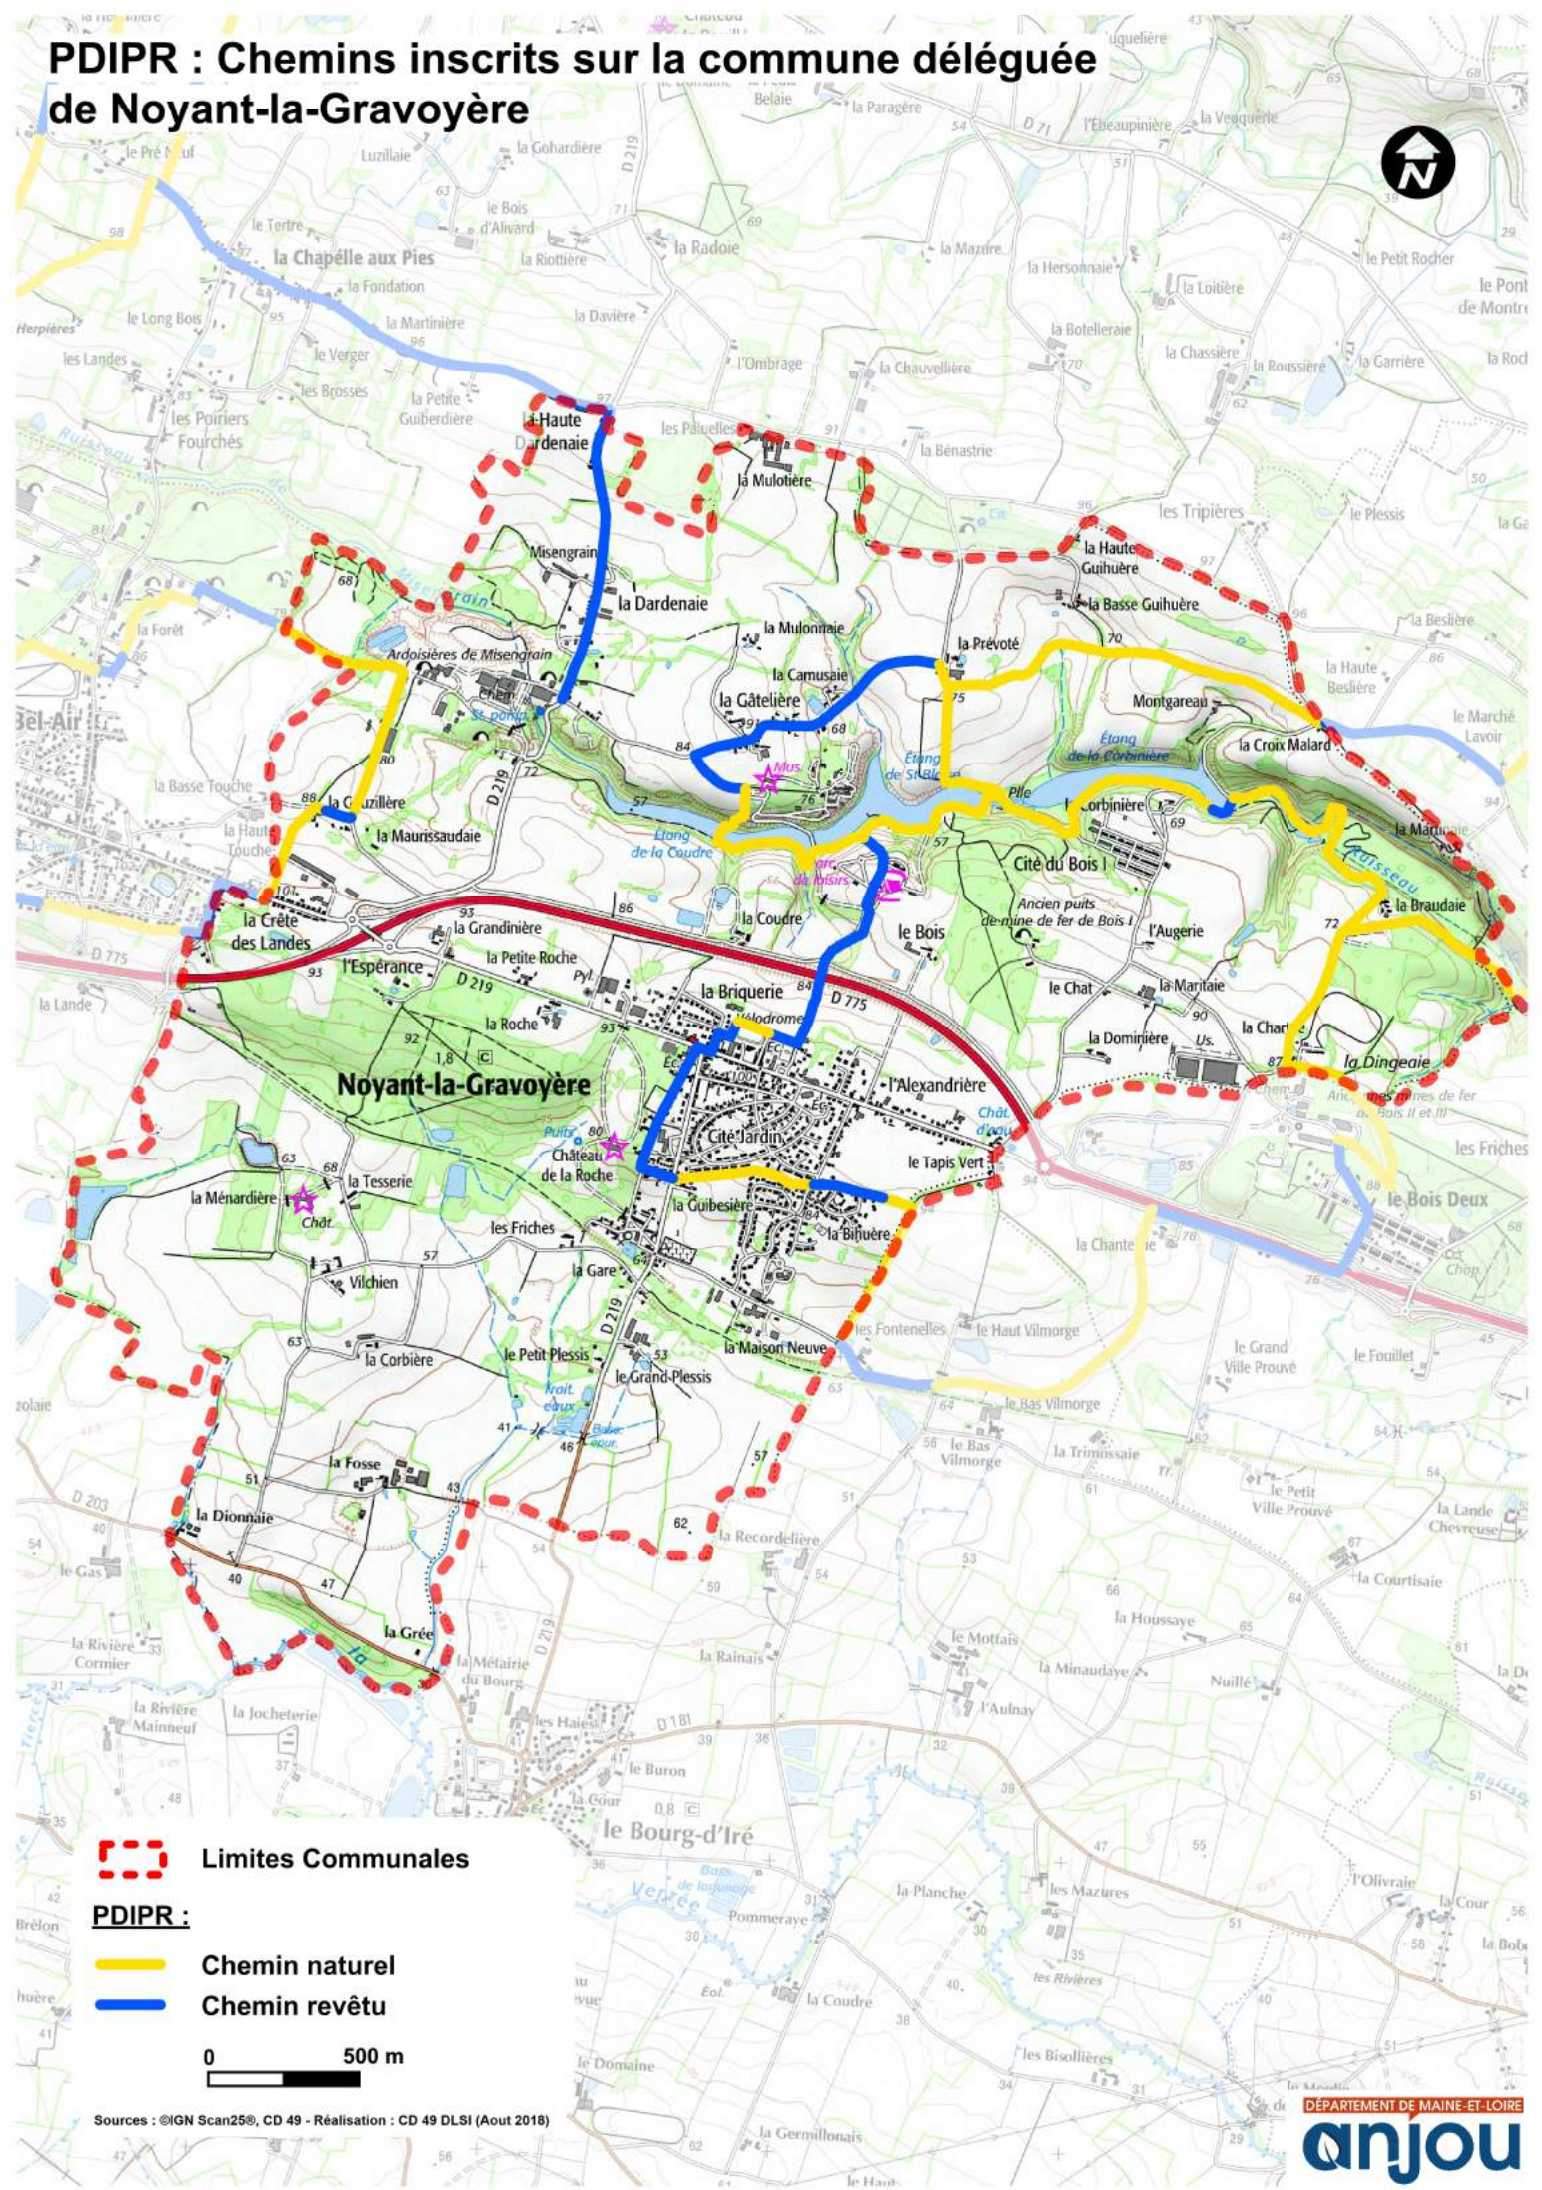

PDIPR : Chemins inscrits sur la commune déléguée de Noyant-la-Gravoyère

 Limites Communales

PDIPR :

 Chemin naturel

 Chemin revêtu

Sources : ©IGN Scan25®, CD 49 - Réalisation : CD 49 DLSI (Aout 2018)

DÉPARTEMENT DE MAINE-ET-LOIRE